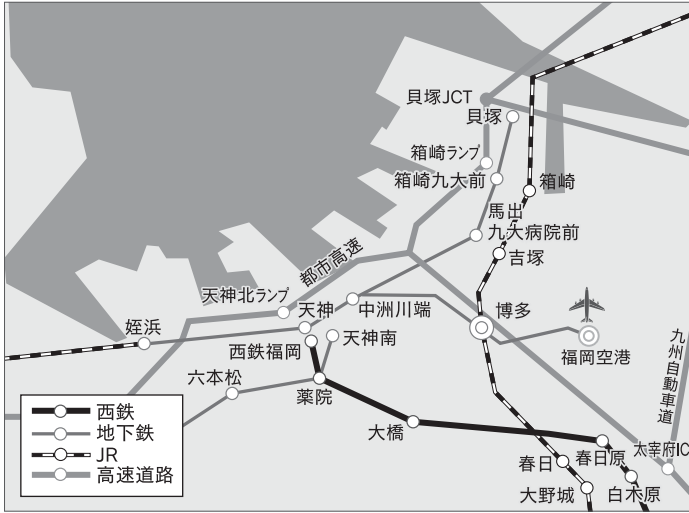

## ACCESS MAP アクセスマップ

【天神までのアクセス】

- ◎福岡空港から天神駅まで地下鉄空港線で11分。
- ◎JR博多駅から天神駅まで地下鉄空港線で5分。
- ◎福岡都市高速天神北ランプから直進し天神交差点左折、二つ目の信号を右折してすぐ。